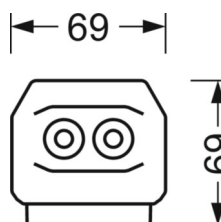

MÉCANIQUE

Couleur du boîtier	blanc signalisation RAL 9016
Cotes (Long.xLarg.xH/DxH)	1531mm x 55mm x 37mm
Poids (net)	1.75kg
Type de montage	Montage sur système de rail support, Structure lumineuse

LIEN PROFOND

<https://www.regiolux.de/fr/article/19517004090>

Référence	LED 6000lm 830
ηLB	100 %
Φ ↓/↑	98 % / 2 %
UGR trans./long.	21.5 / 23.0

Dimensions

L	1531 mm	Longueur
B	55 mm	Largeur
H	37 mm	Hauteur
