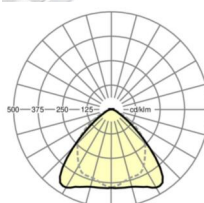

ÉLECTROTECHNIQUE

Ballast	Pilote électronique (1 pièce)
Puissance du système	34W
Tension secteur	230V/50Hz
Classe de efficacité énergétique/Source de lumière	C

ÉCLAIRAGISME

Équipement	LED, Rendu des couleurs/Température de couleur CRI ≥ 80 / 3000K
Tolérance de localisation chromatique (MacAdam)	3SDCM
Flux lumineux nominal	5880lm
Longévité des sources LED	50000h L80/B10 (Tq 30°C), 70000h L80/B50 (Tq 30°C)
Efficacité lumineuse du luminaire	171lm/W
Angle de rayonnement	95° (C0) / 95° (C90)
UGR trans./long.	21.5 / 23.0

<https://www.regiolux.de/fr/article/19517004090>

Référence	LED 6000lm 830
ηLB	100 %
Φ ↓/↑	98 % / 2 %
UGR trans./long.	21.5 / 23.0

Dimensions

L	1531 mm	Longueur
B	55 mm	Largeur
H	37 mm	Hauteur
