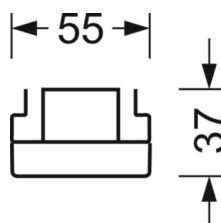

ÉLECTROTECHNIQUE

Ballast	Pilote électronique (1 pièce)
Puissance du système	34W
Tension secteur	230V/50Hz
Classe de efficacité énergétique/Source de lumière	C

ÉCLAIRAGISME

Équipement	LED, Rendu des couleurs/Température de couleur CRI ≥ 80 / 3000K
Tolérance de localisation chromatique (MacAdam)	3SDCM
Flux lumineux nominal	5880lm
Longévité des sources LED	50000h L80/B10 (Tq 30°C), 70000h L80/B50 (Tq 30°C)
Efficacité lumineuse du luminaire	171lm/W
Angle de rayonnement	95° (C0) / 95° (C90)
UGR trans./long.	21.5 / 23.0

MÉCANIQUE

Couleur du boîtier	blanc signalisation RAL 9016
Cotes (Long.xLarg.xH/DxH)	1531mm x 55mm x 37mm
Poids (net)	1.75kg
Type de montage	Montage sur système de rail support, Structure lumineuse

LIEN PROFOND

<https://www.regiolux.de/fr/article/19517004090>

Référence	LED 6000lm 830
ηLB	100 %
Φ ↓/↑	98 % / 2 %
UGR trans./long.	21.5 / 23.0

Dimensions

L	1531 mm	Longueur
B	55 mm	Largeur
H	37 mm	Hauteur
